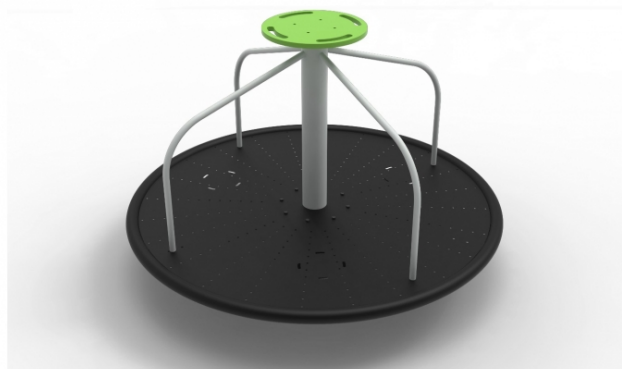

Közterületi játszótér gyerekeknek

Kategória: Forgók

Termékcsalád: Isitpark

Fém álló forgó

Cikkszám: JPK-F-F-ISI-DM-100

Termékrészletek:

Garancia:	2 év
Kapacitás:	8 fő
Területigény:	5 x 5 m
Életkor:	ovis, iskolás
Anyaga:	fém
Esési terület:	25 m ²
Esési magasság:	20 cm
Ütés csillapítás:	nincs