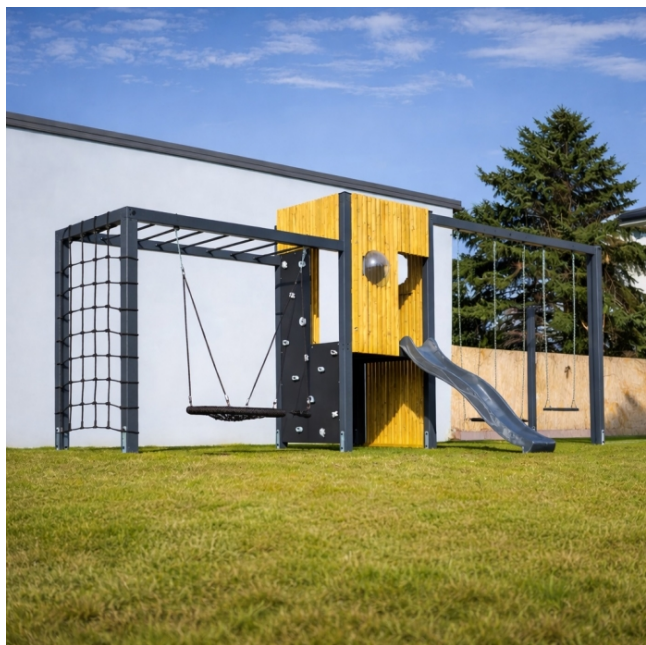

Közterületi játszótér gyerekeknek

Kategória: Rönkfa játszótérek, várak, tornyok

Termékcsalád: Family

Óriás torony óriás mászó fallal lajhármászóval hintával és nyújtóval

Cikkszám: JP-RF-114

Termékrészletek:

Garancia:	2 év
Kapacitás:	14 fő
Területigény:	7 x 5 m
Életkor:	bölcsis, ovis, iskolás
Anyaga:	fa
Esési terület:	35 m ²
Esési magasság:	200 cm
Ütés csillapítás:	nincs