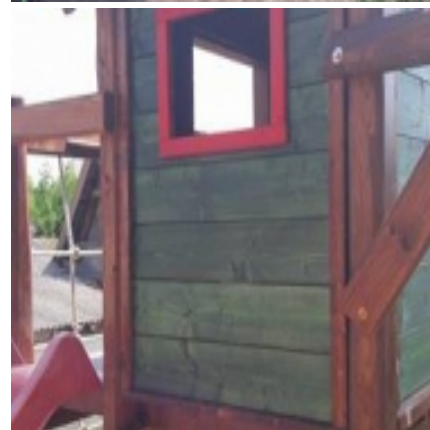

Közterületi játszótér gyerekeknek

Kategória: Rönkfa játszótérek, várak, tornyok

Termékcsalád: Family

FELSŐ KUCKÓS NAGY TORONY FA TETŐVEL, ERKÉLLEL MÁSZÓ HÁLÓVAL 1.0

Cikkszám: JP-RF-037 / B

Termékrészletek:

Garancia:	2 év
Kapacitás:	8 fő
Területigény:	6 x 5 m
Életkor:	bölcsis, ovis, iskolás
Anyaga:	fa
Esési terület:	30 m ²
Esési magasság:	150 cm
Ütés csillapítás:	nincs

Exim terítő